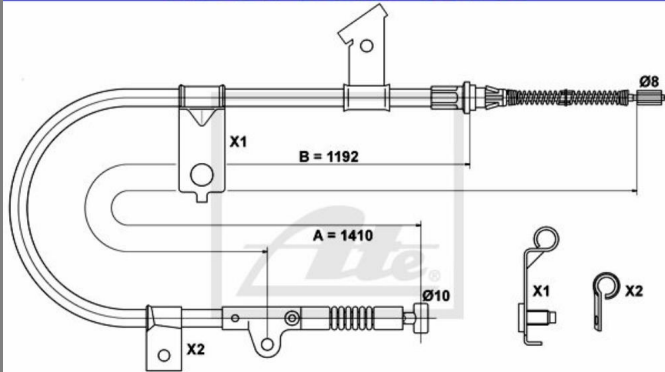

24.3727-1705.2 581705

ATE Handbremsseil bremsseil hinten links passend für Nissan Micra II K11

Nr.: 4642050

Angaben zur Produktsicherheit:

Hersteller:

Continental Aftermarket & Services GmbH
– Sodener Str. 9
– 65824 Schwalbach
– Deutschland