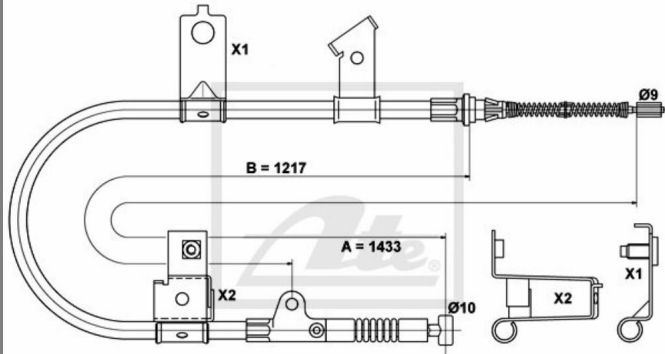

24.3727-1704.2 581704

ATE Handbremsseil bremsseil hinten rechts passend für Nissan Micra II K11

Nr.: 4642049

Angaben zur Produktsicherheit:

Hersteller:

Continental Aftermarket & Services GmbH
– Sodener Str. 9
– 65824 Schwalbach
– Deutschland