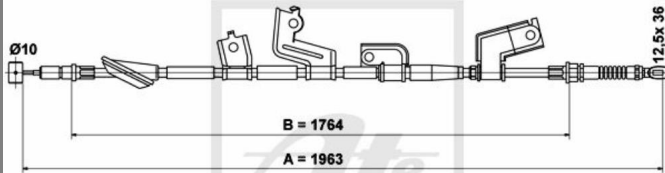

24.3727-1605.2 581605

ATE Handbremsseil bremsseil hinten rechts für Honda Civic VII Hatchback

Nr.: 4642045

Angaben zur Produktsicherheit:

Hersteller:

Continental Aftermarket & Services GmbH
– Sodener Str. 9
– 65824 Schwalbach
– Deutschland