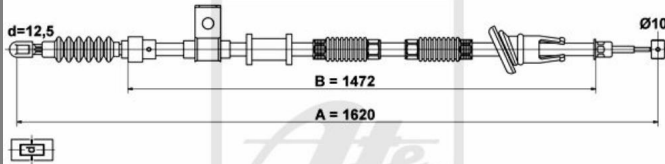

24.3727-1314.2 581314

ATE Handbremsseil bremsseil hinten rechts passend für Volvo V40 Kombi S40 I

Nr.: 4642043

Angaben zur Produktsicherheit:

Hersteller:

Continental Aftermarket & Services GmbH
– Sodener Str. 9
– 65824 Schwalbach
– Deutschland