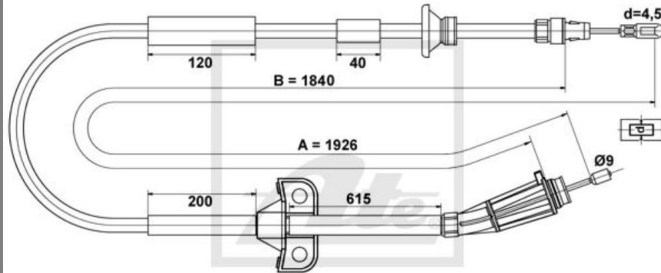

## ATE Handbremsseil bremsseil hinten passend für Volvo S60 I 384 24.3727-1311.2

Nr.: 4642040

**Angaben zur Produktsicherheit:**

**Hersteller:**

Continental Aftermarket & Services GmbH  
– Sodener Str. 9  
– 65824 Schwalbach  
– Deutschland