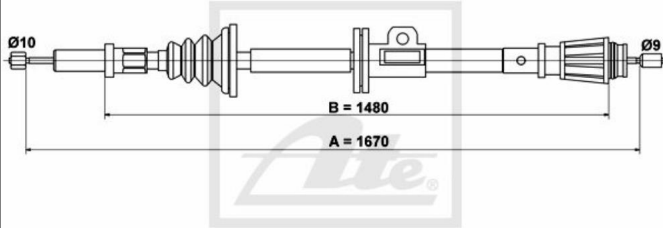

## **ATE Handbremsseil bremsseil hinten passend für Volvo V70 I P80\_ 850 Kombi LW**

Nr.: 4642037

**Angaben zur Produktsicherheit:**

**Hersteller:**

Continental Aftermarket & Services GmbH  
– Sodener Str. 9  
– 65824 Schwalbach  
– Deutschland