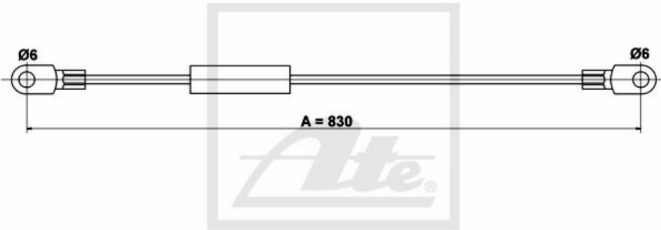

24.3727-1306.2 581306

ATE Handbremsseil bremsseil hinten rechts passend für Volvo 740 744 745

Nr.: 4642035

Angaben zur Produktsicherheit:

Hersteller:

Continental Aftermarket & Services GmbH
– Sodener Str. 9
– 65824 Schwalbach
– Deutschland