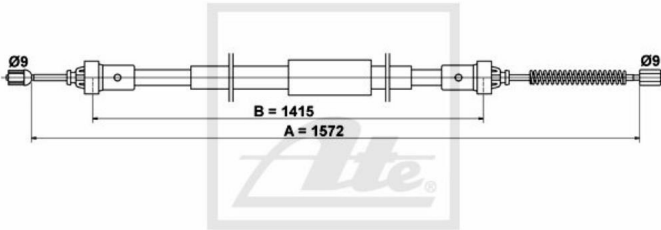

24.3727-1090.2 581090

## ATE Handbremsseil bremsseil hinten rechts passend für Renault Modus/Grand

Nr.: 4642023

**Angaben zur Produktsicherheit:**

**Hersteller:**

Continental Aftermarket & Services GmbH  
– Sodener Str. 9  
– 65824 Schwalbach  
– Deutschland