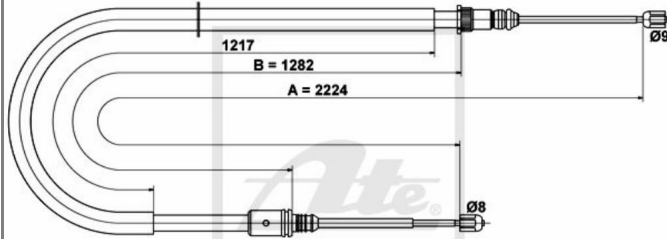

24.3727-1089.2 581089

ATE Handbremsseil bremsseil hinten passend für Renault Laguna III Grandtour

Nr.: 4642022

Angaben zur Produktsicherheit:

Hersteller:

Continental Aftermarket & Services GmbH
– Sodener Str. 9
– 65824 Schwalbach
– Deutschland