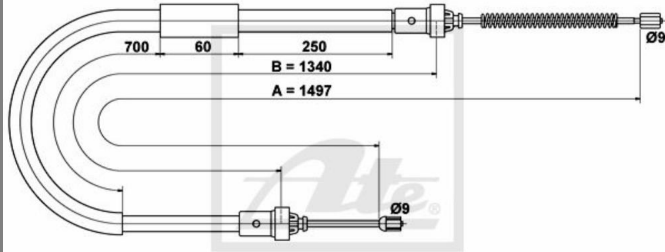

24.3727-1086.2 581086

## ATE Handbremsseil bremsseil hinten rechts passend für Renault Modus/Grand

Nr.: 4642019

**Angaben zur Produktsicherheit:**

**Hersteller:**

Continental Aftermarket & Services GmbH  
– Sodener Str. 9  
– 65824 Schwalbach  
– Deutschland