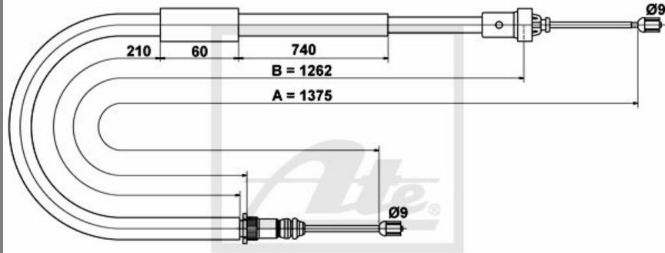

24.3727-1084.2 581084

## ATE Handbremsseil bremsseil hinten rechts passend für Renault Modus/Grand

Nr.: 4642017

**Angaben zur Produktsicherheit:**

**Hersteller:**

Continental Aftermarket & Services GmbH  
– Sodener Str. 9  
– 65824 Schwalbach  
– Deutschland