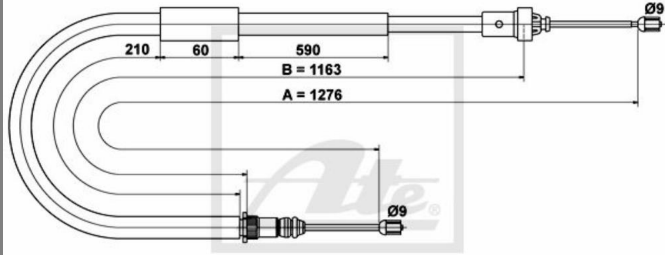

24.3727-1083.2 581083

ATE Handbremsseil bremsseil hinten links passend für Renault Modus/Grand

Nr.: 4642016

Angaben zur Produktsicherheit:

Hersteller:

Continental Aftermarket & Services GmbH
– Sodener Str. 9
– 65824 Schwalbach
– Deutschland