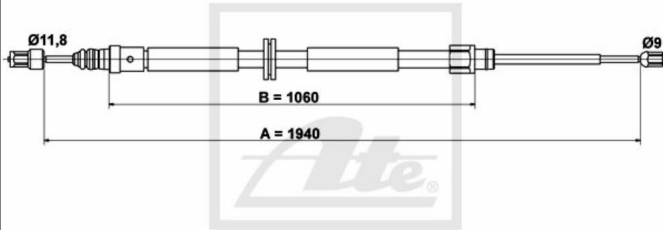

24.3727-1081.2 581081

## ATE Handbremsseil bremsseil hinten passend für Renault Megane III Grandtour

Nr.: 4642014