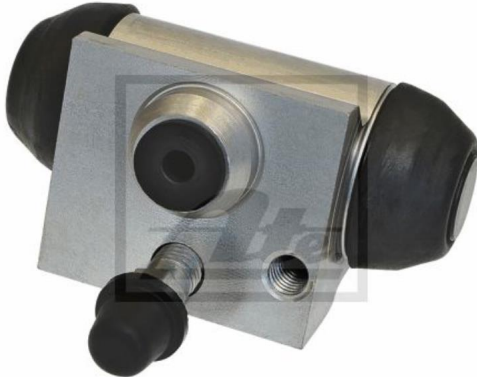

24.3217-1719.3 020482

ATE Radbremszylinder für Citroën C1 PM PN Peugeot 107 Aygo WNB1 KGB1 B1

Nr.: 4640835

Angaben zur Produktsicherheit:

Hersteller:

Continental Aftermarket & Services GmbH
– Sodener Str. 9
– 65824 Schwalbach
– Deutschland