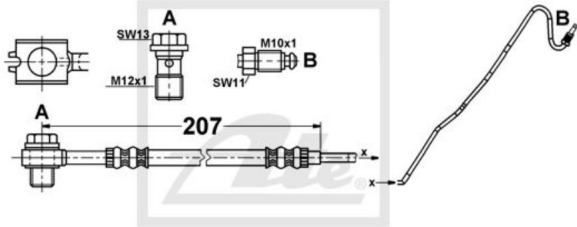

## ATE Bremsschlauch Bremsleitung hinten rechts für VW Polo Stufenheck

Nr.: 4640575

**Angaben zur Produktsicherheit:**

**Hersteller:**

Continental Aftermarket & Services GmbH  
– Sodener Str. 9  
– 65824 Schwalbach  
– Deutschland