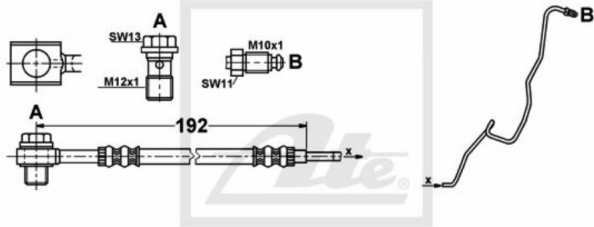

24.1253-0050.3 331148

ATE Bremsschlauch hinten links für VW Polo Stufenheck Van Kasten/Kombi

Nr.: 4640570

Angaben zur Produktsicherheit:

Hersteller:

Continental Aftermarket & Services GmbH
– Sodener Str. 9
– 65824 Schwalbach
– Deutschland