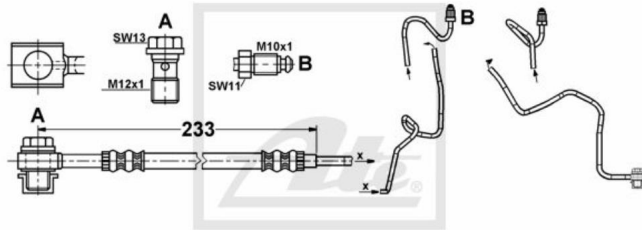

24.1253-0020.3 331067

ATE Bremsschlauch Bremsleitung hinten rechts für VW Golf IV Variant

Nr.: 4640567

Angaben zur Produktsicherheit:

Hersteller:

Continental Aftermarket & Services GmbH
– Sodener Str. 9
– 65824 Schwalbach
– Deutschland