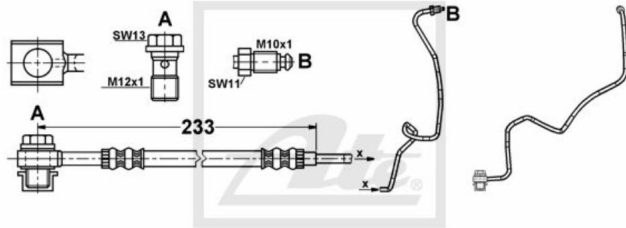

24.1253-0010.3 331066

ATE Bremsschlauch Bremsleitung hinten links für VW Golf IV Variant

Nr.: 4640566

Angaben zur Produktsicherheit:

Hersteller:

Continental Aftermarket & Services GmbH
– Sodener Str. 9
– 65824 Schwalbach
– Deutschland