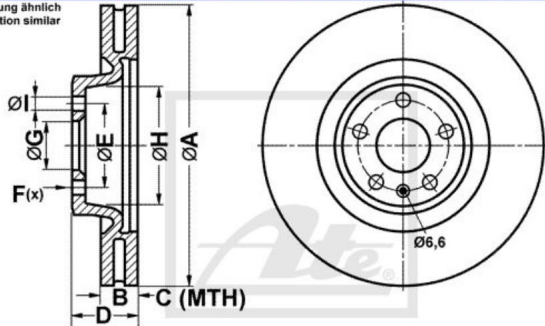

24.0130-0222.1 430222

Abbildung ähnlich
Illustration similar

	A	B	C	D	E	F(x)	G	H	I
 	345,0	30,0	28,0	52,1	112,0	5	68,0	164,6	15,3

ATE 2x Bremsscheibe vorne Ø345 mm belüftet für Audi A4 Avant 8K5 B8 2.0 TDI