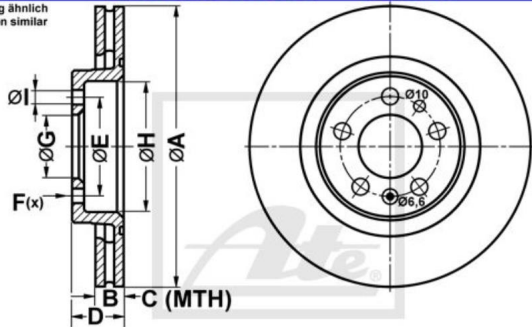

24.0122-0150.1 422150

Abbildung ähnlich
Illustration similar

	A	B	C	D	E	F(x)	G	H	I
 	280,0	22,0	19,0	36,7	100,0	5	65,0	133,5	15,6

ATE 2x Bremsscheibe vorne Ø280 mm belüftet für VW Golf IV 1J1 1.4 16V 1.6 1J5