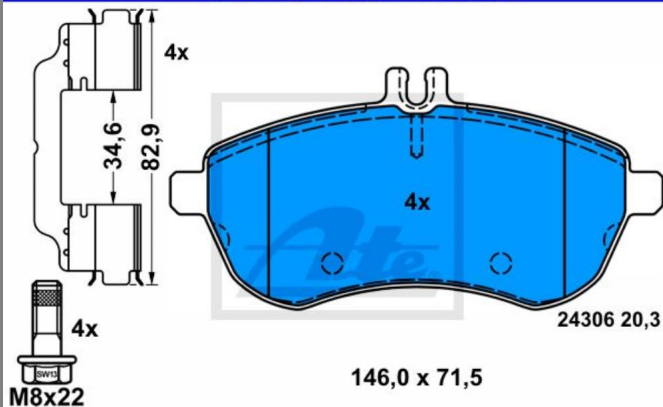

13.0460-2732.2 602732

ATE Bremsbeläge Bremsbelegsatz vorne für Mercedes-Benz C-Klasse T-Model

Nr.: 4637152

Angaben zur Produktsicherheit:

Hersteller:

Continental Aftermarket & Services GmbH
– Sodener Str. 9
– 65824 Schwalbach
– Deutschland