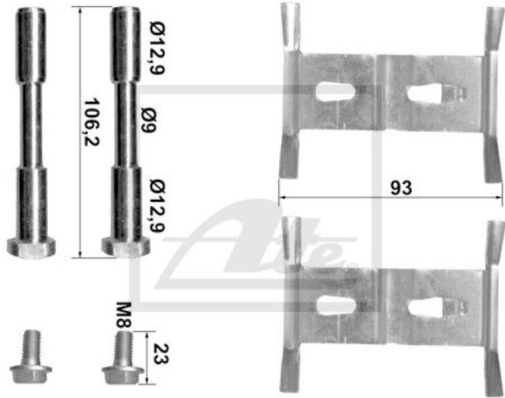

13.0460-0279.2 610279

ATE Zubehörsatz Scheibenbremsbelag vorne für VW Touareg Porsche Cayenne

Nr.: 4637041

Angaben zur Produktsicherheit:

Hersteller:

Continental Aftermarket & Services GmbH
– Sodener Str. 9
– 65824 Schwalbach
– Deutschland