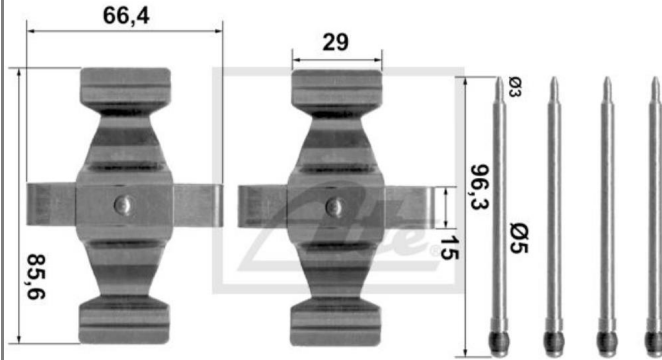

13.0460-0275.2 610275

ATE Zubehörsatz Scheibenbremsbelag vorne für Mercedes-Benz E-Klasse C-Klasse

Nr.: 4637039

Angaben zur Produktsicherheit:

Hersteller:

Continental Aftermarket & Services GmbH
– Sodener Str. 9
– 65824 Schwalbach
– Deutschland