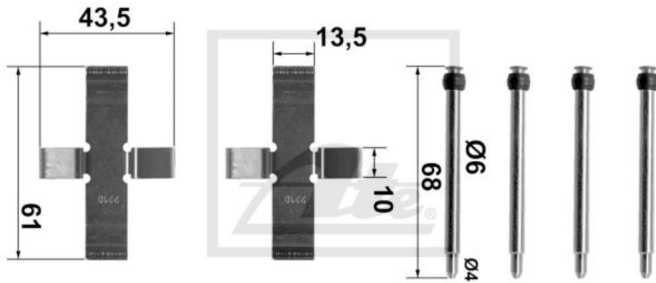

13.0460-0239.2 610239

ATE Zubehörsatz Scheibenbremsbelag hinten für Mercedes-Benz E-Klasse T-Model

Nr.: 4637018

Angaben zur Produktsicherheit:

Hersteller:

Continental Aftermarket & Services GmbH
– Sodener Str. 9
– 65824 Schwalbach
– Deutschland