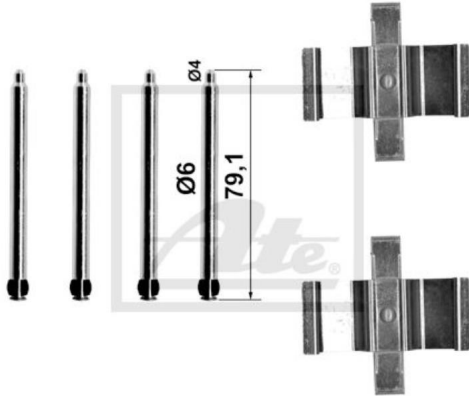

## **ATE Zubehörsatz Scheibenbremsbelag hinten für Mercedes-Benz SL CLK Cabriolet**

Nr.: 4637015