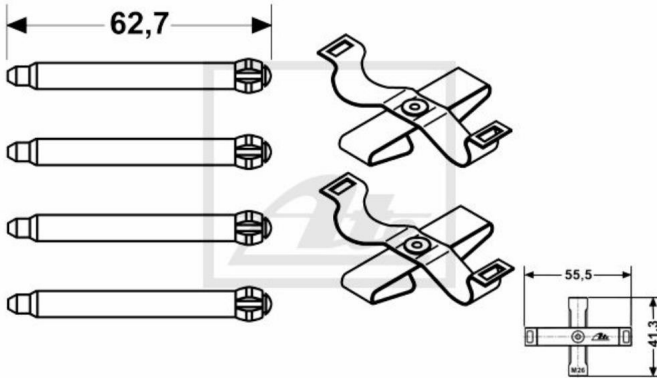

13.0460-0217.2 610217

ATE Zubehörsatz Scheibenbremsbelag hinten für Opel Calibra A Vectra Saab 900

Nr.: 4637006

Angaben zur Produktsicherheit:

Hersteller:

Continental Aftermarket & Services GmbH
– Sodener Str. 9
– 65824 Schwalbach
– Deutschland