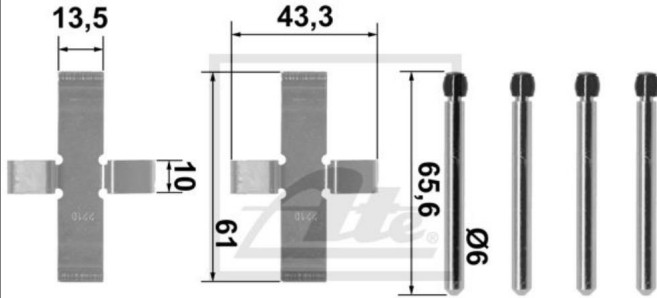

13.0460-0038.2 610038

ATE Zubehörsatz Scheibenbremsbelag vorne für Opel Kadett C Manta A Alfa Romeo

Nr.: 4636946

Angaben zur Produktsicherheit:

Hersteller:

Continental Aftermarket & Services GmbH
– Sodener Str. 9
– 65824 Schwalbach
– Deutschland