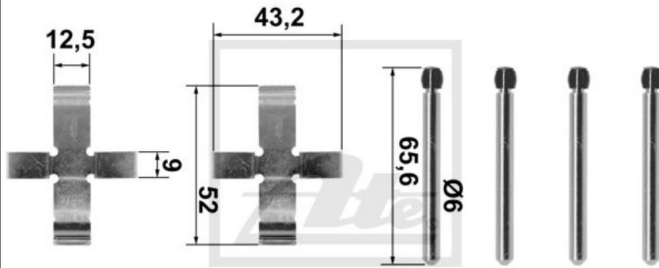

## ATE Zubehörsatz Scheibenbremsbelag hinten für VW Kaefer Cabriolet Alfa Romeo

Nr.: 4636937