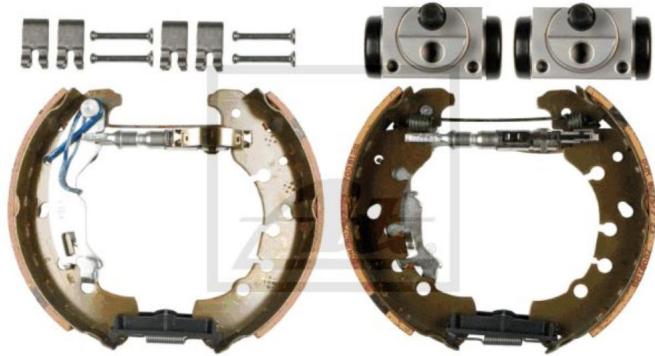

03.0520-9220.3 699220

ATE Bremsbackensatz Bremsbacken hinten für Fiat Punto Evo 199_ Citroën Nemo

Nr.: 4635858

Angaben zur Produktsicherheit:

Hersteller:

Continental Aftermarket & Services GmbH
– Sodener Str. 9
– 65824 Schwalbach
– Deutschland