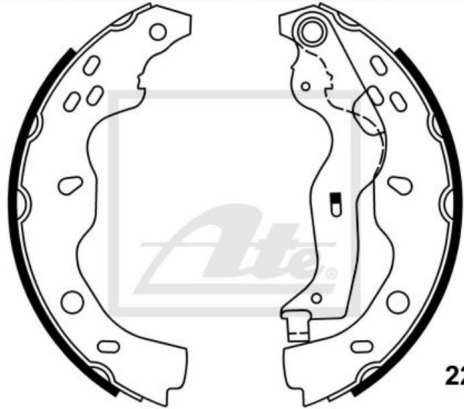

03.0137-0490.2 650490

220 x 35

ATE Bremsbackensatz Bremsbacken hinten für Suzuki SX4 Stufenheck GY Fiat Sedici

Nr.: 4635403

Angaben zur Produktsicherheit:

Hersteller:

Continental Aftermarket & Services GmbH
– Sodener Str. 9
– 65824 Schwalbach
– Deutschland