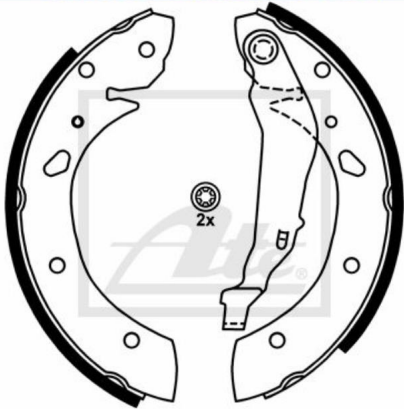

03.0137-0365.2 650365

229 x 37

## **ATE Bremsbackensatz Bremsbacken hinten für Toyota Avensis Station Wagon \_T22\_**

Nr.: 4635294

**Angaben zur Produktsicherheit:**

**Hersteller:**

Continental Aftermarket & Services GmbH  
– Sodener Str. 9  
– 65824 Schwalbach  
– Deutschland