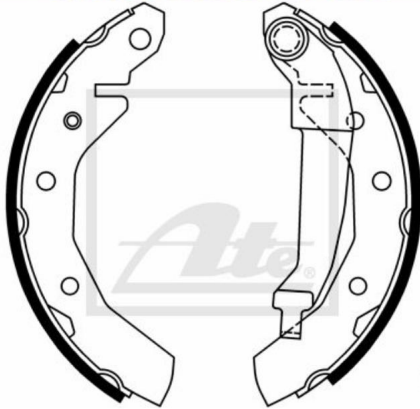

03.0137-0363.2 650363

180 x 31

## **ATE Bremsbackensatz Bremsbacken hinten für Chevrolet Matiz M200 M250 Daewoo**

Nr.: 4635292

**Angaben zur Produktsicherheit:**

**Hersteller:**

Continental Aftermarket & Services GmbH  
– Sodener Str. 9  
– 65824 Schwalbach  
– Deutschland