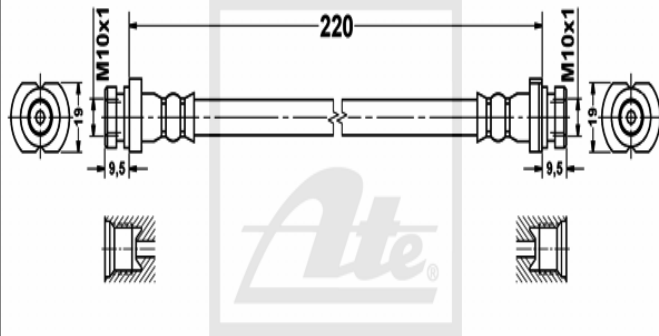

24.5284-0220.3 330970

ATE Bremsschlauch Bremsleitung hinten für Chevrolet Matiz Spark 24.5284-0220.3

Nr.: 4633889

Angaben zur Produktsicherheit:

Hersteller:

Continental Aftermarket & Services GmbH
– Sodener Str. 9
– 65824 Schwalbach
– Deutschland