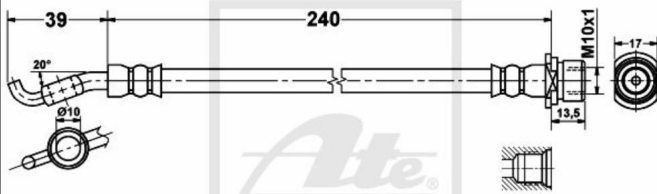

24.5276-0240.3 330943

ATE Bremsschlauch hinten für Toyota Avensis Station Wagon Stufenheck

Nr.: 4633887

Angaben zur Produktsicherheit:

Hersteller:

Continental Aftermarket & Services GmbH
– Sodener Str. 9
– 65824 Schwalbach
– Deutschland