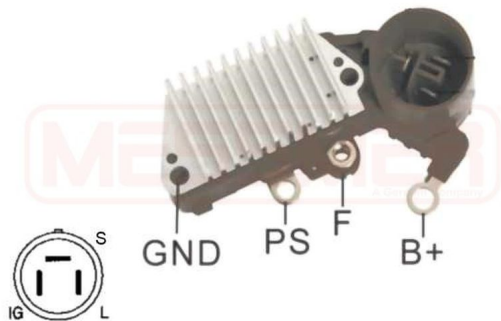

E

ERA Generatorregler Lichtmaschinenregler 14.4V für Toyota Supra Modell F

Nr.: 19936389

Angaben zur Produktsicherheit:

Hersteller:

ENGITECH Kft.

- Gép utca 2
- 1103 Budapest
- Ungarn

Kontakt: