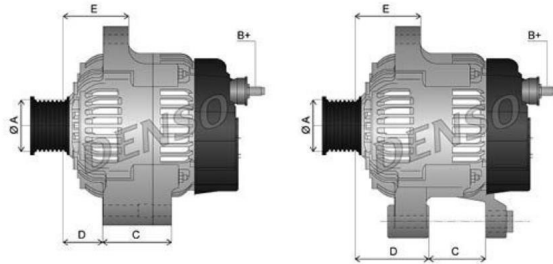

# DENSO Generator Lichtmaschine 90A 14V für Citroën C-Elysee 208 2008 I

Nr.: 12473908

**Angaben zur Produktsicherheit:**

**Hersteller:**

DENSO Automotive Deutschland GmbH  
– Freisinger Straße 21-23  
– 85386 Eching  
– Deutschland

[info.am-sales@denso-auto.de](mailto:info.am-sales@denso-auto.de)

**DAN1071**

**14V 90A**

 Poly-VF 6

ØA = 54.3 mm

B+ M8; PL18

C = 45.5 mm

D = 42.6 mm

E = D

MB (mm) = 2xØ10.6

TB = 2xM10

LIN